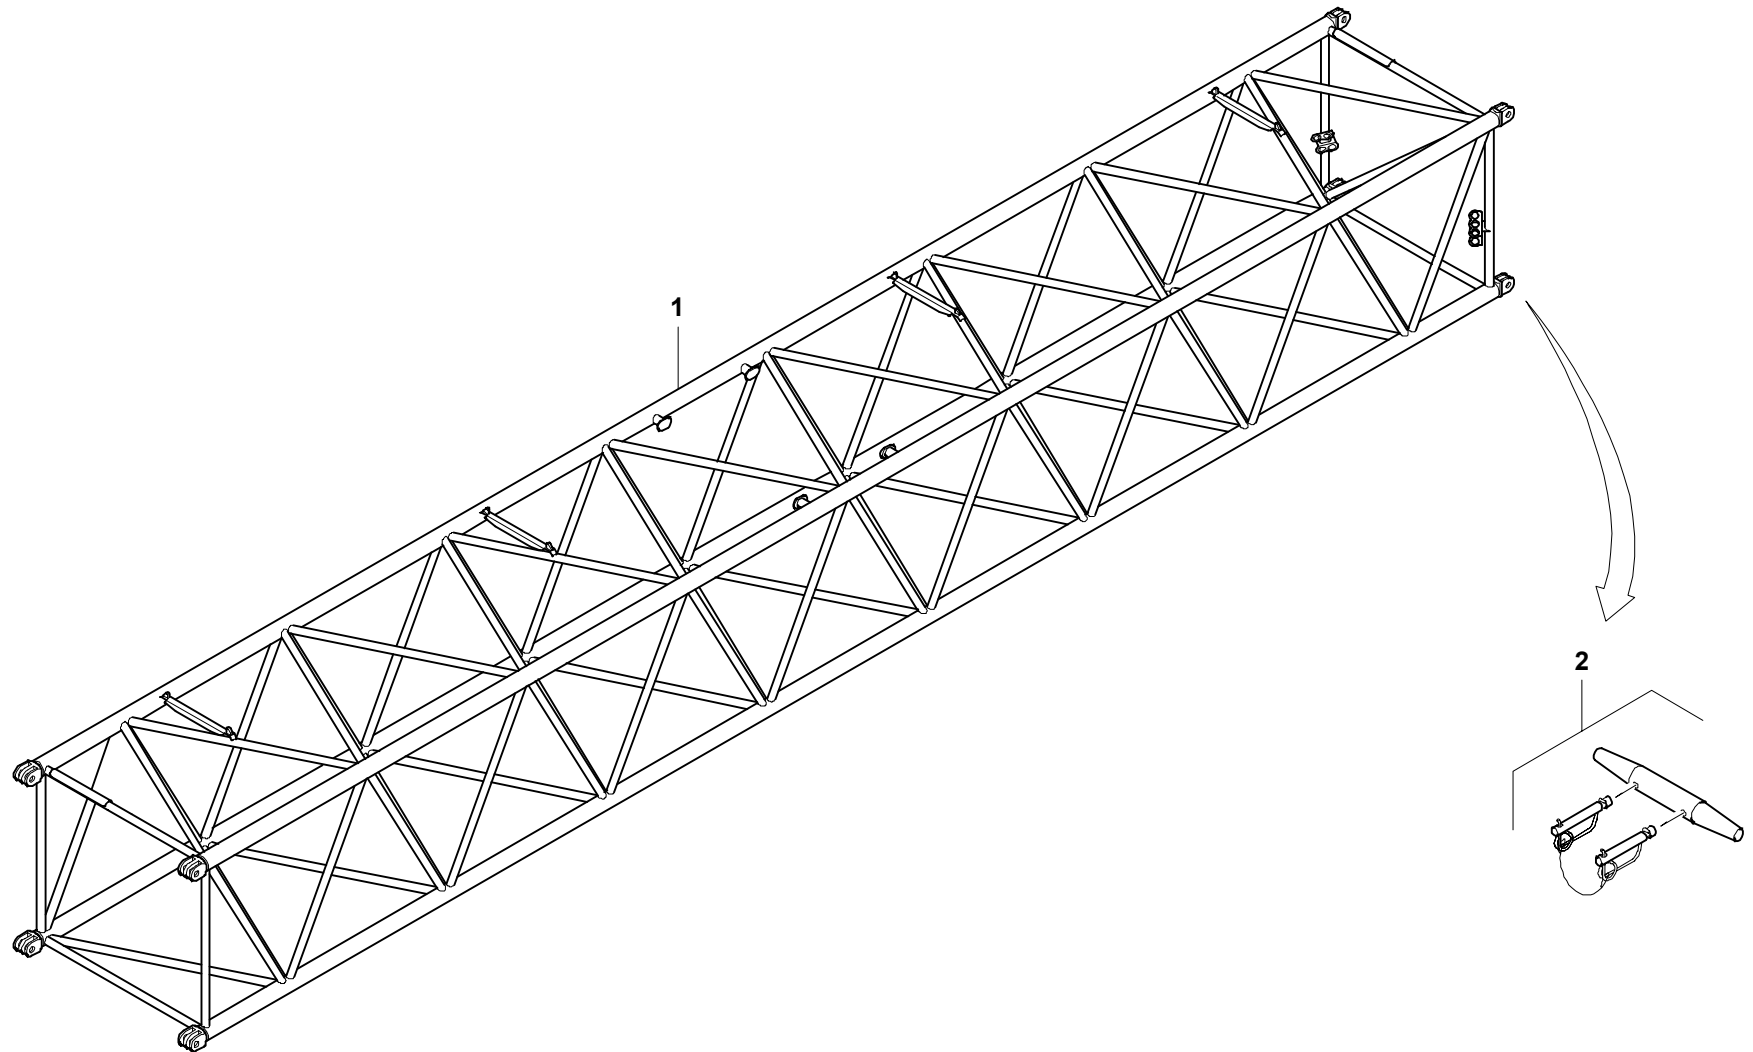

GROVEGITTERTEIL 12M/KLEIN ZSB.
LATTICE PART 12M/SMALL,BILDTADEL
PICTORIAL DISPLAY**GMK 6400**
BE 710
G 173

07.11

3194293-ETL B

1/1

3194293-B-BL01-0711-0000